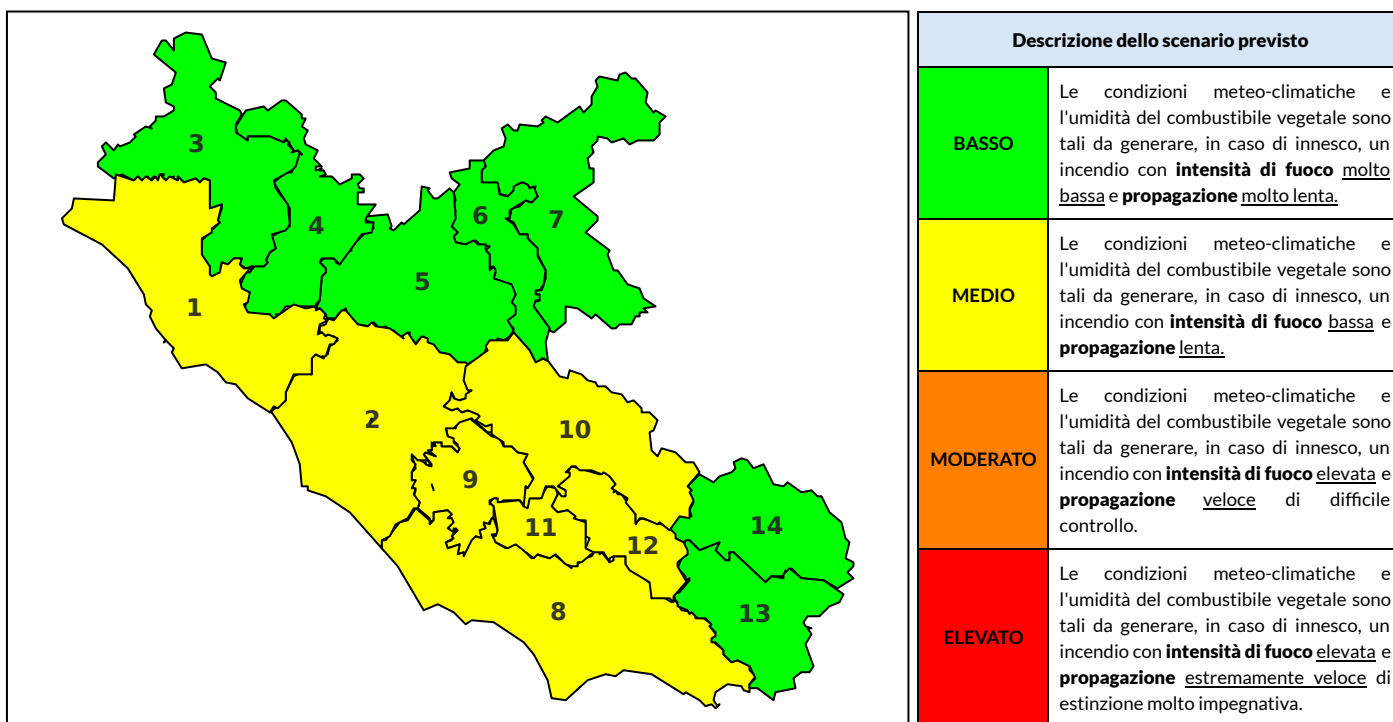

BOLLETTINO DI PERICOLOSITA' DA INCENDI BOSCHIVI

Previsioni per domani 16-5-2022

Livello di pericolosità da incendio boschivo per Zona di Allerta AIB

Bollettino emesso nel periodo della campagna AIB Lazio sulla base del modello previsionale RISICOLazio, sviluppato in collaborazione con Fondazione CIMA, che fornisce un supporto per la valutazione della Pericolosità da incendio boschivo aggregata sulle Zone di Allerta AIB, approvate come parte integrante del Piano AIB Lazio 2020-2022 con DGR n° 270 del 15/05/2020. Il dettaglio della distribuzione dei Comuni nelle Zone AIB è consultabile al link <https://protezionecivile.regione.lazio.it/zone_allerta_aib_comuni/>. Le Norme Comportamentali per la popolazione sono consultabili al link <https://protezionecivile.regione.lazio.it/norme_comportamentali_aib/>.

Zona AIB	1	2	3	4	5	6	7	8	9	10	11	12	13	14
Livello Pericolosità	MEDIO	MEDIO	BASSO	BASSO	BASSO	BASSO	BASSO	MEDIO	MEDIO	MEDIO	MEDIO	MEDIO	BASSO	BASSO