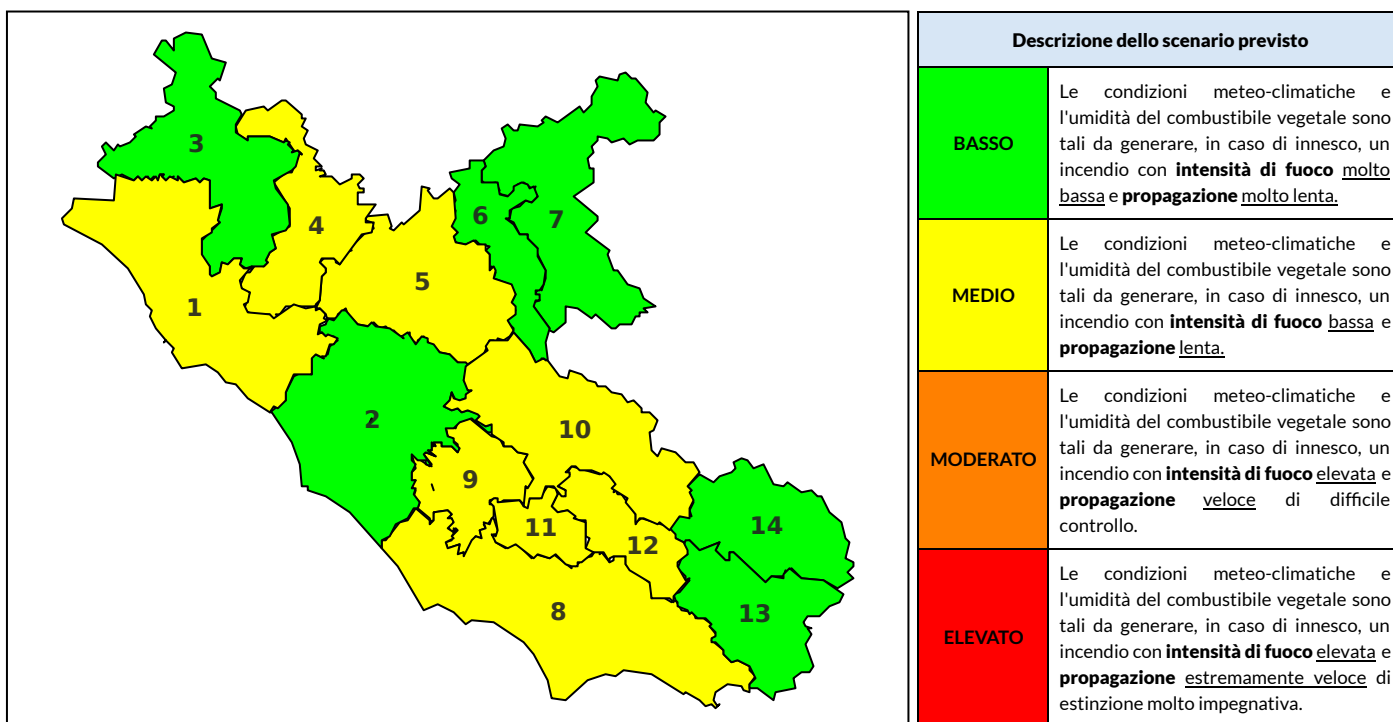

BOLLETTINO DI PERICOLOSITA' DA INCENDI BOSCHIVI

Previsioni per oggi 15-5-2022

Livello di pericolosità da incendio boschivo per Zona di Allerta AIB

Bollettino emesso nel periodo della campagna AIB Lazio sulla base del modello previsionale RISICOLazio, sviluppato in collaborazione con Fondazione CIMA, che fornisce un supporto per la valutazione della Pericolosità da incendio boschivo aggregata sulle Zone di Allerta AIB, approvate come parte integrante del Piano AIB Lazio 2020-2022 con DGR n° 270 del 15/05/2020. Il dettaglio della distribuzione dei Comuni nelle Zone AIB è consultabile al link https://protezionecivile.regione.lazio.it/zone_allerta_aib_comuni/. Le Norme Comportamentali per la popolazione sono consultabili al link https://protezionecivile.regione.lazio.it/norme_comportamentali_aib/.

Zona AIB	1	2	3	4	5	6	7	8	9	10	11	12	13	14
Livello Pericolosità	MEDIO	BASSO	BASSO	MEDIO	MEDIO	BASSO	BASSO	MEDIO	MEDIO	MEDIO	MEDIO	MEDIO	BASSO	BASSO

NOTE

BOLLETTINO DI PERICOLOSITA' DA INCENDI BOSCHIVI

Previsioni per domani 16-5-2022

Livello di pericolosità da incendio boschivo per Zona di Allerta AIB

Bollettino emesso nel periodo della campagna AIB Lazio sulla base del modello previsionale RISICOLazio, sviluppato in collaborazione con Fondazione CIMA, che fornisce un supporto per la valutazione della Pericolosità da incendio boschivo aggregata sulle Zone di Allerta AIB, approvate come parte integrante del Piano AIB Lazio 2020-2022 con DGR n° 270 del 15/05/2020. Il dettaglio della distribuzione dei Comuni nelle Zone AIB è consultabile al link https://protezionecivile.regione.lazio.it/zone_allerta_aib_comuni/. Le Norme Comportamentali per la popolazione sono consultabili al link https://protezionecivile.regione.lazio.it/norme_comportamentali_aib/.

Zona AIB	1	2	3	4	5	6	7	8	9	10	11	12	13	14
Livello Pericolosità	MEDIO	MEDIO	BASSO	MEDIO	MEDIO	BASSO	BASSO	MEDIO	MEDIO	MEDIO	MEDIO	BASSO	BASSO	BASSO